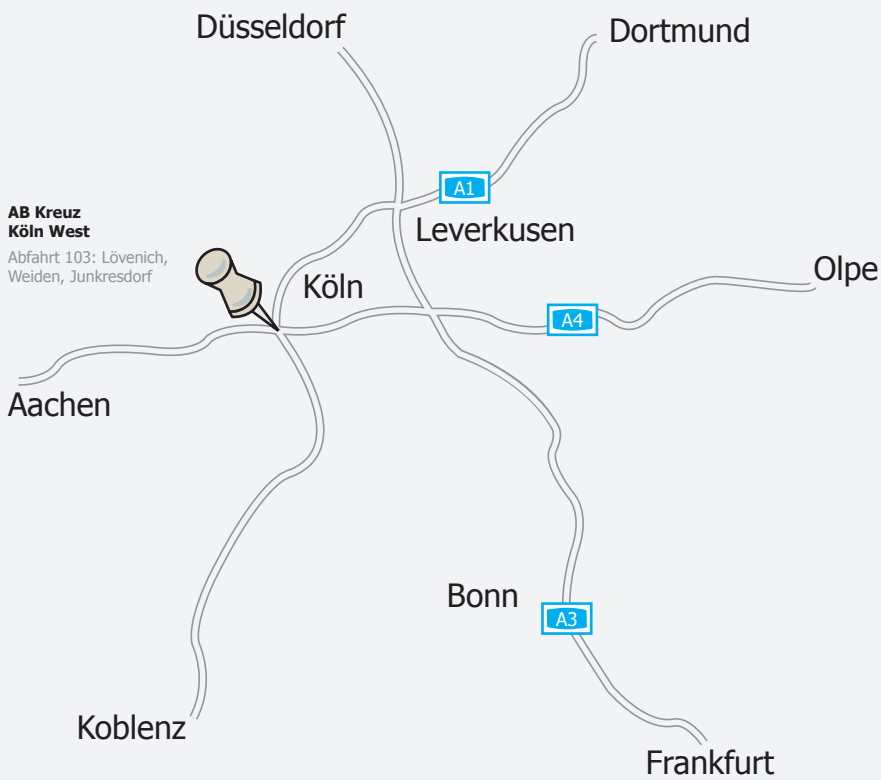

Autobahn-Karte

Wegbeschreibung mit dem Auto

Von Norden / Osten

Über die A1 in Fahrtrichtung Koblenz, Ausfahrt 103 (Lövenich/ Weiden/ Junkersdorf), nach der Ausfahrt in Fahrtrichtung Zentrum bis zur Kreuzung Universitätsstraße.

Von Westen / Süden

Am Autobahnkreuz Köln West auf die A1 in Fahrtrichtung Düsseldorf/Dortmund, Ausfahrt 103 (Lövenich, Weiden, Junkersdorf), nach der Ausfahrt in Fahrtrichtung Zentrum bis zur Kreuzung Universitätsstraße.

Sie finden unser Gebäude auf der rechten Seite.

Aus Köln Zentrum

Aachener Straße stadtauswärts bis über die Kreuzung Universitätsstraße.

Sie finden unser Gebäude auf der gegenüberliegenden Straßenseite.

Wegbeschreibung mit Bus und Bahn vom HBF

Am HBF in die U-Bahn Fahrtrichtung Neumarkt mit den Linien 12, 16 und 18. Am Neumarkt umsteigen in die Linie 1 (überirdisch) Fahrtrichtung Weiden bis zur Haltestelle Universitätsstraße.

Bis zu unserem Gebäude sind es nur noch wenige Schritte.