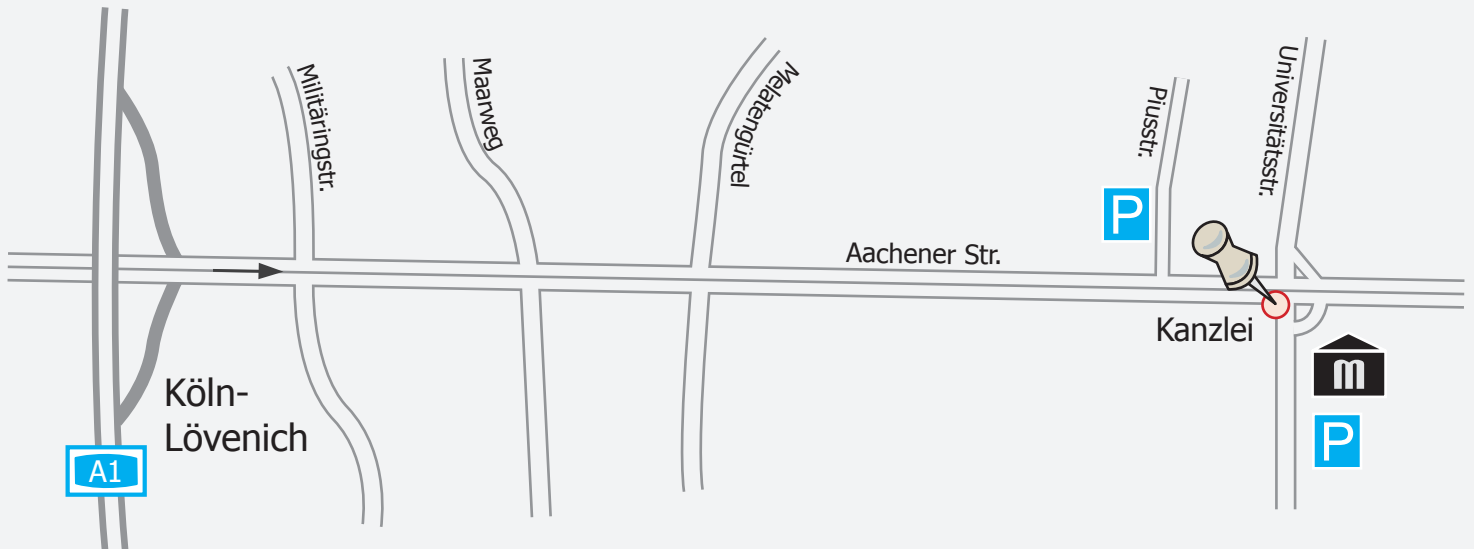

Innenstadt

Richtung Kölner Innenstadt →

Zurstraßen
&
Wüstefeld

[Rechtsanwälte]

Aachenerstr. 75
Fon: 0221 - 2 58 26 99

50913 Köln-Lindenthal
Fax: 0221 - 2 58 36 92